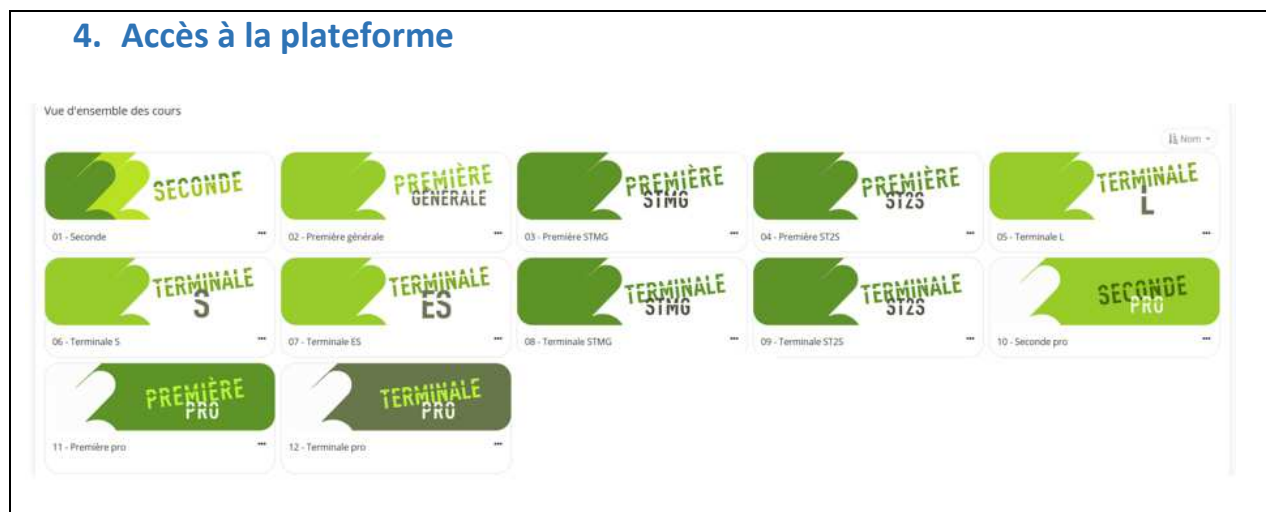

Adresse de courriel !

Courriel (confirmation) !

Prénom !

Nom !

Ce formulaire comprend des champs requis, marqués !

Choisir l'académie d'Aix-Marseille dans le menu déroulant.

Choisir le profil élève dans le menu déroulant.

### 3. Confirmer l'enregistrement

Aller dans votre messagerie académique et cliquer sur le lien présent dans le mail pour confirmer votre inscription.

Si le lien n'est pas cliquable, le copier-coller dans la barre d'URL et confirmer.

## 4. Accès à la plateforme